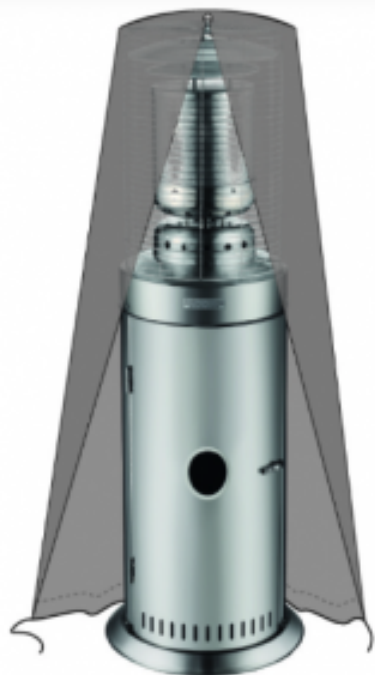

Housse de Protection pour Chauffage de Terrasse Lounge HN144954

Housse de Protection pour Chauffage Lounge Hendi

Caractéristiques Produit :

Matière : Plastique

Largeur (mm) : 580

Profondeur (mm) : 580

Hauteur (mm) : 1460

Poids (kg) : 0.43

Couleur : Argent / Inox

Type de Plastique : PEVA - Polyethylene
Vinyl Acetate

Informations Logistiques :

Largeur : 280 mm

Profondeur : 30 mm

Hauteur : 470 mm