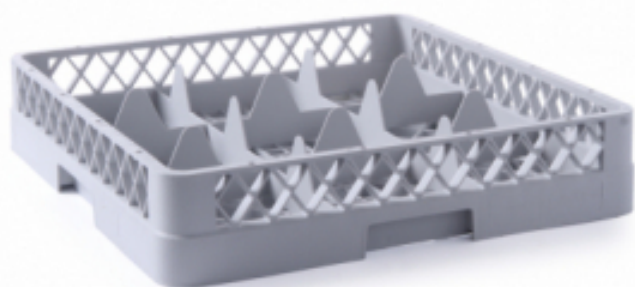

Casier à Verres - 9 Compartiments

HN877050

Ce **Casier à Verres** comprend **9 Compartiments**. Il mesure 500 x 500 et est compatible avec les lave-vaisselles professionnels standards. Idéal pour les professionnels de la restauration.

Caractéristiques Produit :

Matière : Plastique

Longueur (mm) : 500

Profondeur (mm) : 500

Hauteur (mm) : 104

Type de Vaisselle : Verres

Informations Logistiques :

Largeur : 310 mm

Profondeur : 130 mm

Hauteur : 130 mm