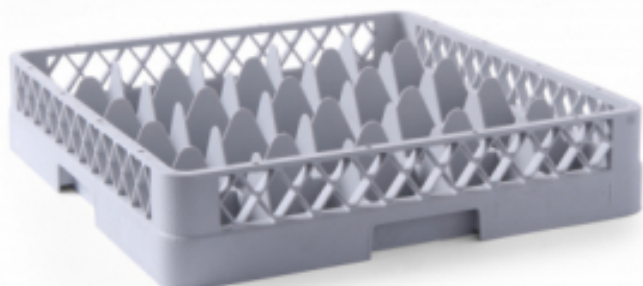

# Casier à Verres - 25 Compartiments

HN877036

Ce **Casier à Verres** comprend **25 compartiments**. Il mesure 500 x 500 et est compatible avec les lave-vaisselles professionnels standards. Idéal pour les professionnels de la restauration.

## Caractéristiques Produit :

Matière : Plastique

Longueur (mm) : 500

Profondeur (mm) : 500

Hauteur (mm) : 104

Type de Plastique : PP Polypropylène

Type de Vaisselle : Verres

## Informations Logistiques :

Largeur : 500 mm

Profondeur : 500 mm

Hauteur : 110 mm