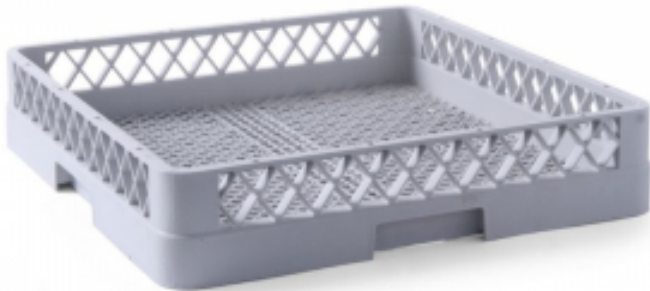

Casier à Couverts - 500 x 500 mm

HN877203

Ce **Casier à Couverts** mesure **500 x 500 mm**. Il est doté de broches pré-formées pour un lavage optimal. Idéal pour les professionnels de la restauration.

Caractéristiques Produit :

Matière : Plastique	Longueur (mm) : 500	Profondeur (mm) : 500
Hauteur (mm) : 100	Type de Plastique : PP Polypropylène	Type de Vaisselle : Couverts

Informations Logistiques :

Largeur : 490 mm	Profondeur : 490 mm	Hauteur : 100 mm
------------------	---------------------	------------------