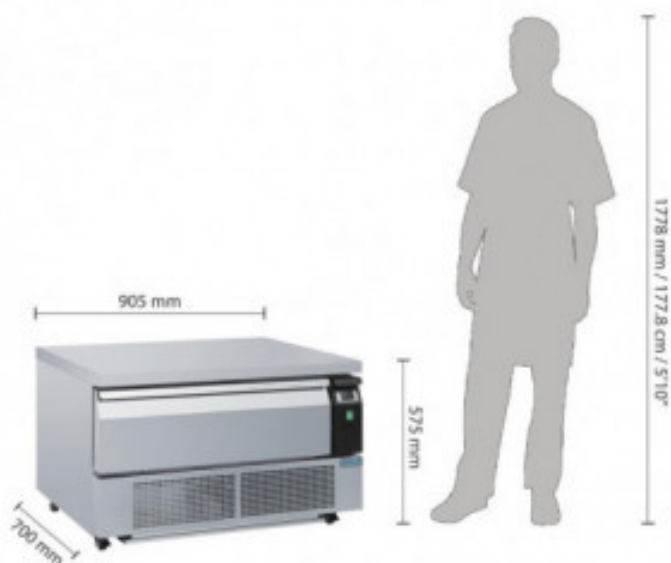

# Soubassement Double Réfrigération 1 Tiroir Série U 2 x GN 1/1

## GEDA994

Ce **Soubassement Double Réfrigération 1 Tiroir Série U** de la marque Polar. 240 W. Capacité : 2 x GN 1/1. R290. Idéal pour les professionnels de la restauration.

### Caractéristiques Produit :

Matière : Acier	Alimentation : 230 V	Volume (L) : 78
Type de Porte : Sans	Température Minimum (°C) : -20	Température Maximum (°C) : 17
Porte : Pleine	Nombre de portes : Sans	Nombre de Niveaux : 1
Finition Extérieure : Inox	Longueur (mm) : 905	Profondeur (mm) : 700
Hauteur (mm) : 605	Poids (kg) : 72	Puissance (W) : 240
Dimensions des Plaques / Grilles ( mm ) : GN 1/1 : 325 x 530	Taille GN : GN 1/1	Type de Froid : Ventilé
Classe Energétique : D	Températures : Positives	Consommation d'énergie (kWh/an) : 1770
Réfrigéré : Oui	Température ambiante d'utilisation Maximale (°C) : 32°C	Dosseret : Sans dosseret
Classe climatique : 5	Gaz réfrigérant de série : R290	Nombre de Tiroirs : 1

### Informations Logistiques :

Largeur : 0 mm

Profondeur : 0 mm

Hauteur : 0 mm

Soubassement Double Réfrigération 1 Tiroir Série U 2 x  
GN 1/1  
GEDA994