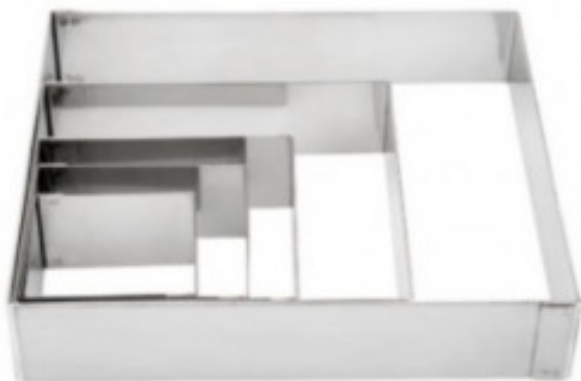

# Cadre à Pâtisserie Carré - 6 x 6 cm

LR68460

Ce **Cadre à Pâtisserie Carré** de la marque Lacor est conçu en acier inoxydable 18/10. Passe au four, au réfrigérateur et au lave-vaisselle. Idéal pour la réalisation de pâtisseries carrées ou en plaques à découper.

## Caractéristiques Produit :

Matière : Inox	Perforé : Non	Longueur (mm) : 60
Profondeur (mm) : 60	Hauteur (mm) : 40	Poids (kg) : 0.09
Pays de Fabrication : Chine	Couleur : Argent / Inox	Passage au Lave-vaisselle : Oui
Passage au Micro-Ondes : Non	Passage au Four : Oui	Forme : Carrée
Utilisation congélateur : Oui	Type d'Inox : Acier Inox 18/10	

## Informations Logistiques :

Largeur : 60 mm	Profondeur : 60 mm	Hauteur : 40 mm
-----------------	--------------------	-----------------