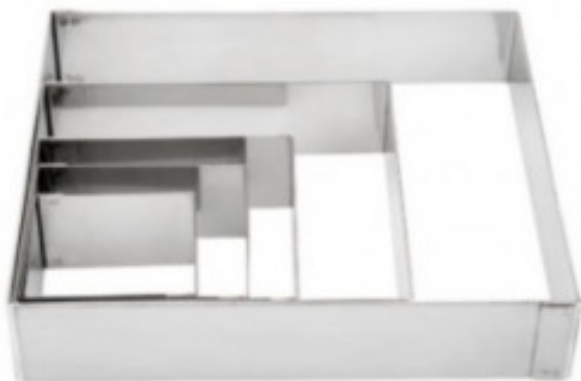

# Cadre à Pâtisserie Carré - 8 x 8 cm

LR68480

Ce **Cadre à Pâtisserie Carré** de la marque Lacor est conçu en acier inoxydable 18/10. Passe au four, au réfrigérateur et au lave-vaisselle. Idéal pour la réalisation de pâtisseries carrées ou en plaques à découper.

## Caractéristiques Produit :

Matière : Inox	Perforé : Non	Longueur (mm) : 80
Profondeur (mm) : 80	Hauteur (mm) : 40	Poids (kg) : 0.17
Pays de Fabrication : Chine	Couleur : Argent / Inox	Passage au Lave-vaisselle : Oui
Passage au Micro-Ondes : Non	Passage au Four : Oui	Forme : Carrée
Utilisation congélateur : Oui	Type d'Inox : Acier Inox 18/10	

## Informations Logistiques :

Largeur : 80 mm	Profondeur : 80 mm	Hauteur : 40 mm
-----------------	--------------------	-----------------