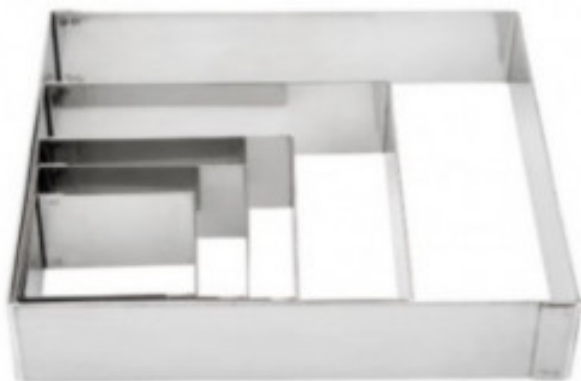

Cadre à Pâtisserie Carré - 8 x 8 cm

LR68480

Ce **Cadre à Pâtisserie Carré** de la marque Lacor est conçu en acier inoxydable 18/10. Passe au four, au réfrigérateur et au lave-vaisselle. Idéal pour la réalisation de pâtisseries carrées ou en plaques à découper.

Caractéristiques Produit :

Matière : Inox	Perforé : Non	Longueur (mm) : 80
Profondeur (mm) : 80	Hauteur (mm) : 40	Poids (kg) : 0.17
Pays de Fabrication : Chine	Couleur : Argent / Inox	Passage au Lave-vaisselle : Oui
Passage au Micro-Ondes : Non	Passage au Four : Oui	Forme : Carrée
Utilisation congélateur : Oui	Type d'Inox : Acier Inox 18/10	

Informations Logistiques :

Largeur : 80 mm	Profondeur : 80 mm	Hauteur : 40 mm
-----------------	--------------------	-----------------