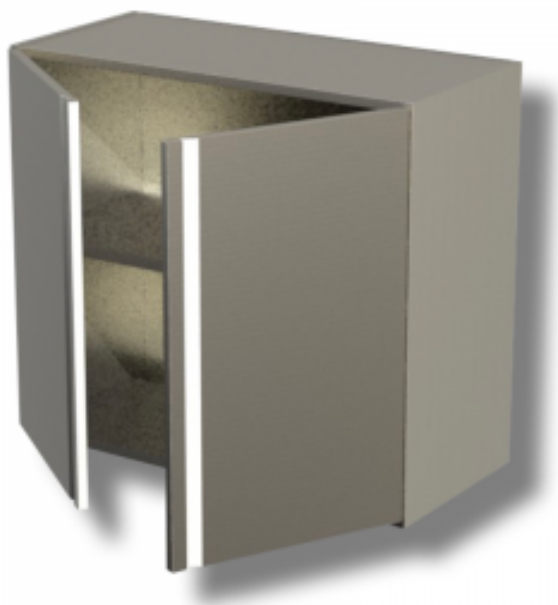

Armoire Inox Suspendue à Portes Battantes - L 800 mm

RPDSPA2BE0846

FourniResto 

Cette **Armoire Inox Suspendue à Portes Battantes** est idéale pour les professionnels de la restauration. Elle mesure 800 mm de longueur et 400 mm de profondeur. Conçue en acier inoxydable AISI 430, elle est gage de solidité et de durabilité.

Caractéristiques Produit :

Matière : Inox	Type de Porte : Battante	Porte : Pleine
Nombre de portes : 2	Longueur (mm) : 800	Profondeur (mm) : 400
Hauteur (mm) : 650	Poids (kg) : 19	Type d'Inox : Inox AISI 430