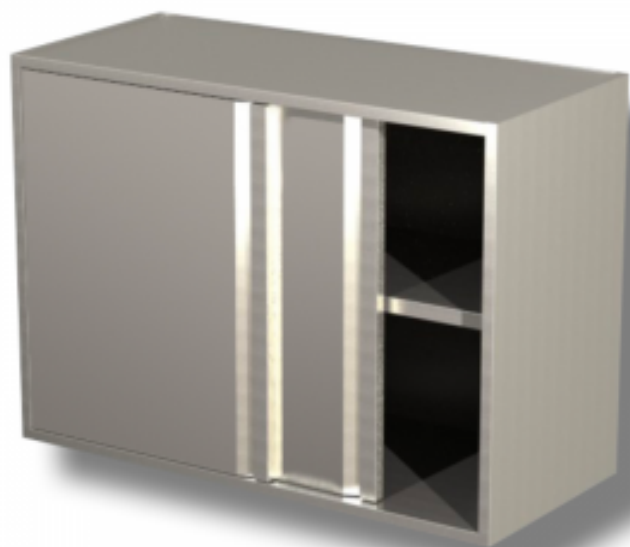

# Armoire Inox Suspendue à Portes Coulissantes - L 1000 mm

RPDSPA1046

**FourniResto** 

Cette **Armoire Inox Suspendue à Portes Coulissantes** est idéale pour les professionnels de la restauration. Elle mesure 1000 mm de longueur et 400 mm de profondeur. Fabriquée en acier inoxydable AISI 430, elle est gage de solidité et de durabilité.

## Caractéristiques Produit :

Matière : Inox	Type de Porte : Coulissante	Porte : Pleine
Nombre de portes : 2	Longueur (mm) : 1000	Profondeur (mm) : 400
Hauteur (mm) : 650	Type d'Inox : Inox AISI 430	