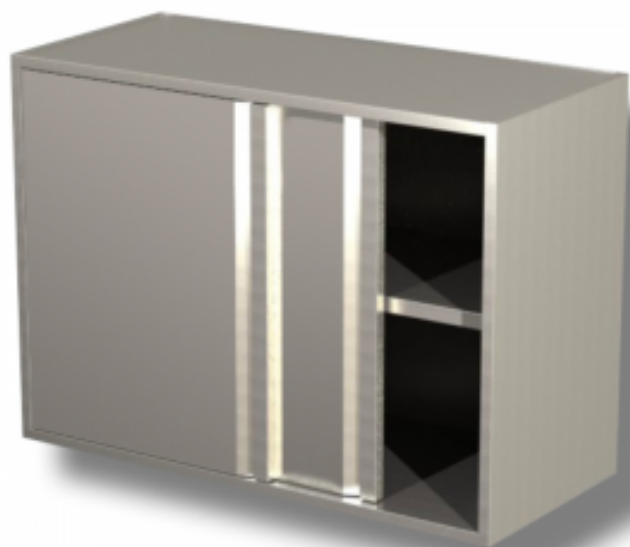

Armoire Inox Suspendue à Portes Coulissantes - L 1100 mm

RPDSPA1146

FourniResto 

Idéale pour les professionnels de la restauration, cette **Armoire Inox Suspendue à Portes Coulissantes** mesure 1100 mm de longueur et 400 mm de profondeur. Elle est fabriquée en acier inoxydable AISI 430 et, est donc solide et durable.

Caractéristiques Produit :

Matière : Inox

Type de Porte : Coulissante

Porte : Pleine

Nombre de portes : 2

Longueur (mm) : 1100

Profondeur (mm) : 400

Hauteur (mm) : 650

Type d'Inox : Inox AISI 430

Informations Logistiques :

Largeur : 0 mm

Profondeur : 0 mm

Hauteur : 0 mm