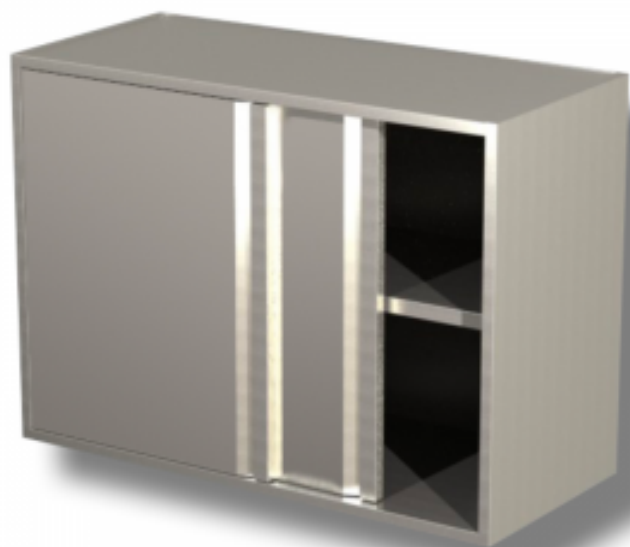

Armoire Inox Suspendue à Portes Coulissantes - L 1200 mm

RPDSPA1246

FourniResto 

Cette **Armoire Inox Suspendue à Portes Coulissantes** mesure 1200 mm de longueur et 400 mm de profondeur. Idéale pour les professionnels de la restauration, elle est réalisée en acier inoxydable AISI 430. Il s'agit d'un matériau robuste et durable.

Caractéristiques Produit :

Matière : Inox	Type de Porte : Coulissante	Porte : Pleine
Nombre de portes : 2	Longueur (mm) : 1200	Profondeur (mm) : 400
Hauteur (mm) : 650	Type d'Inox : Inox AISI 430	

Informations Logistiques :