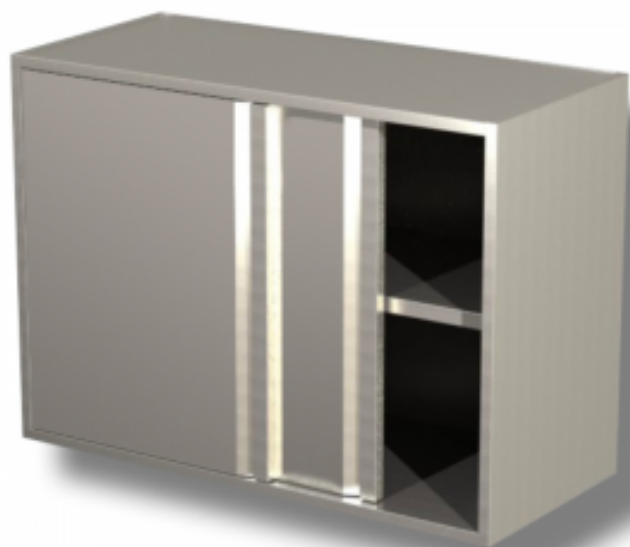

Armoire Inox Suspendue à Portes Coulissantes - L 1300 mm

RPDSPA1346

FourniResto 

Cette **Armoire Inox Suspendue à Portes Coulissantes** est idéale pour les professionnels de la restauration. De dimensions L 1200 x P 400 x H 650 mm, elle est réalisée en acier inoxydable AISI 430. Elle est gage de solidité et de durabilité.

Caractéristiques Produit :

Matière : Inox	Type de Porte : Coulissante	Porte : Pleine
Nombre de portes : 2	Longueur (mm) : 1300	Profondeur (mm) : 400
Hauteur (mm) : 650	Type d'Inox : Inox AISI 430	

Informations Logistiques :