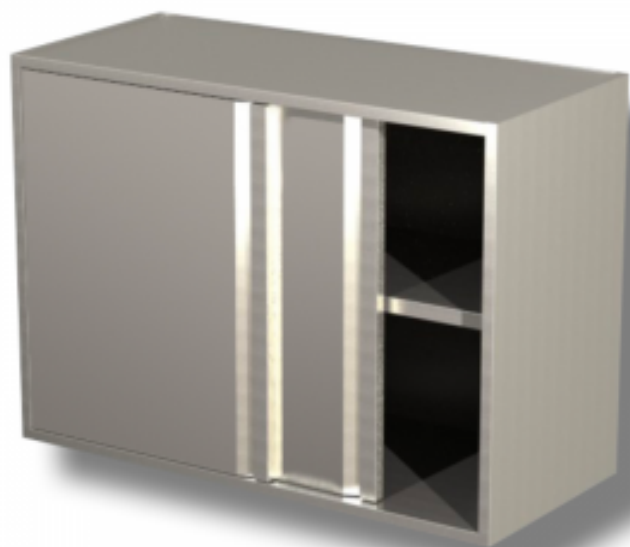

# Armoire Inox Suspendue à Portes Coulissantes - L 1500 mm

RPDSPA1546

**FourniResto** 

Cette **Armoire Inox Suspendue à Portes Coulissantes** est idéale pour les professionnels de la restauration. Elle mesure 1500 mm de longueur et 400 mm de profondeur. Fabriquée en acier inoxydable AISI 430, elle est synonyme de robustesse et de durabilité.

## Caractéristiques Produit :

Matière : Inox	Type de Porte : Coulissante	Porte : Pleine
Nombre de portes : 2	Longueur (mm) : 1500	Profondeur (mm) : 400
Hauteur (mm) : 650	Type d'Inox : Inox AISI 430	