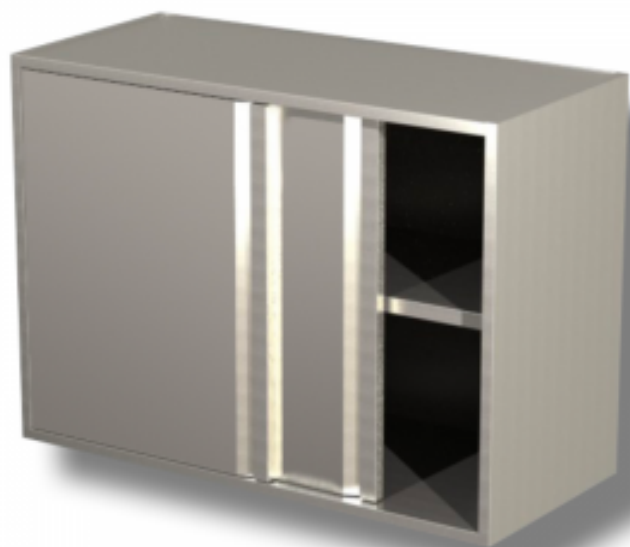

Armoire Inox Suspendue à Portes Coulissantes - L 1700 mm

RPDSPA1746

FourniResto

Cette **Armoire Inox Suspendue à Portes Coulissantes** est idéale pour les professionnels de la restauration. Conçue en acier inoxydable AISI 430, elle est synonyme de robustesse et de durabilité. Elle mesure 1700 mm de longueur et 400 mm de profondeur.

Caractéristiques Produit :

Matière : Inox	Type de Porte : Coulissante	Porte : Pleine
Nombre de portes : 2	Longueur (mm) : 1700	Profondeur (mm) : 400
Hauteur (mm) : 650	Type d'Inox : Inox AISI 430	

Informations Logistiques :