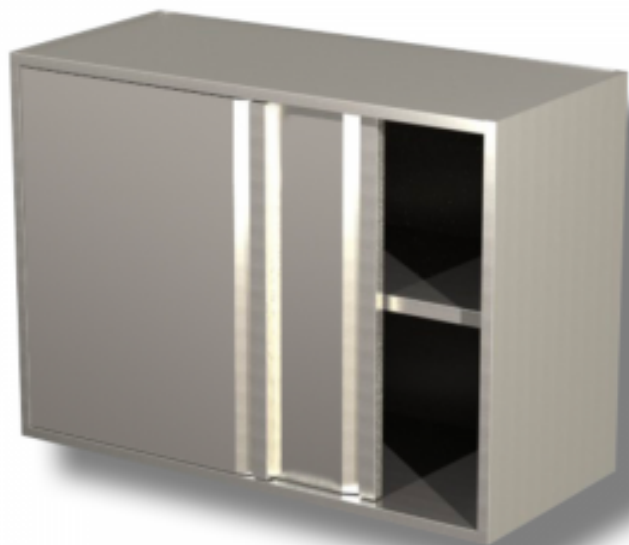

Armoire Inox Suspendue à Portes Coulissantes - L 2000 mm

RPDSPAE2046

FourniResto 

Idéale pour les professionnels de la restauration, cette **Armoire Inox Suspendue à Portes Coulissantes** est robuste et durable. Elle est réalisée en acier inoxydable AISI 430. De plus, elle mesure 2000 mm de longueur et 400 mm de profondeur.

Caractéristiques Produit :

Matière : Inox	Type de Porte : Coulissante	Porte : Pleine
Nombre de portes : 2	Longueur (mm) : 2000	Profondeur (mm) : 400
Hauteur (mm) : 650	Type d'Inox : Inox AISI 430	

Informations Logistiques :