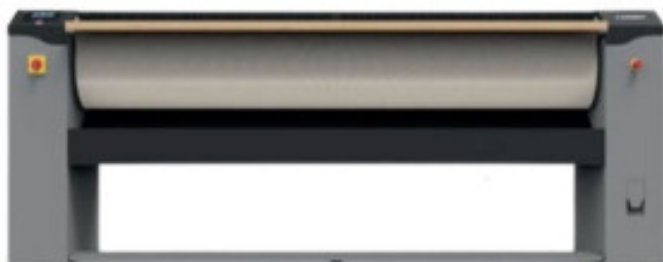

Repasseuse Électrique 1800 mm - 50 Kg/h

CGSLFI18033EC

Découvrez la Repasseuse Électrique 1800 mm - 50 Kg/h, un incontournable pour les professionnels de la cuisine. Avec ses 241 kg, cette machine puissante offre une capacité de repassage de 50 kg/h. Son alimentation de 400 V et sa puissance de 12400 W garantissent des performances exceptionnelles. Réalisée en acier chromé, cette repasseuse électrique est à la fois solide et durable. Son fonctionnement électrique et son remplissage automatique facilitent son utilisation. Ne tardez plus et profitez de ses avantages pour améliorer votre efficacité de repassage de manière rapide et efficace.

Caractéristiques Produit :

Matière : Acier Chromé	Alimentation : 400 V	Longueur (mm) : 2350
Profondeur (mm) : 643	Hauteur (mm) : 985	Poids (kg) : 241
Puissance (W) : 12400	Pays de Fabrication : Europe	Fonctionnement : Electrique
Type de Remplissage : Automatique		