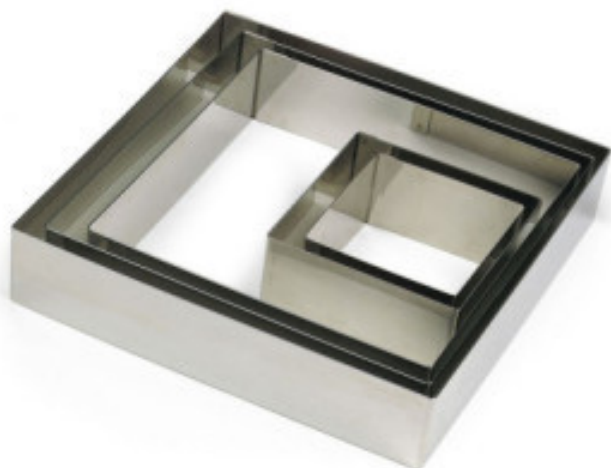

Carré en Inox - 80 x 80 mm

TR863310

Ce carré en inox de dimensions 80 x 80 mm est idéal pour la cuisine professionnelle. Sa structure solide en inox garantit une haute résistance et une durabilité optimale. Parfait pour découper avec précision et faciliter le dressage de plats raffinés.

Caractéristiques Produit :

Matière : Inox

Longueur (mm) : 80

Profondeur (mm) : 80

Hauteur (mm) : 45

Pays de Fabrication : France

Couleur : Argent / Inox

Informations Logistiques :

Largeur : 0 mm

Profondeur : 0 mm

Hauteur : 0 mm