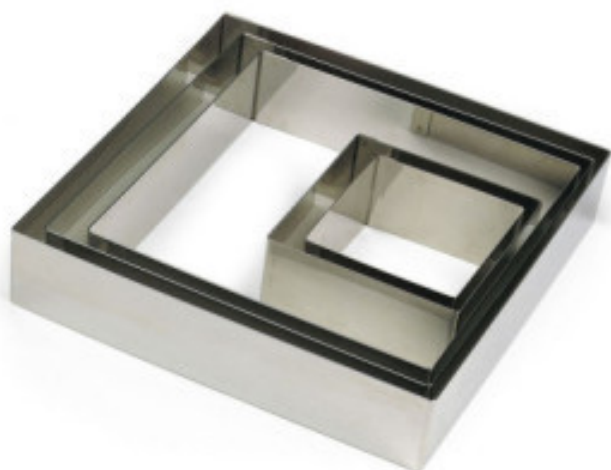

Carré en Inox - 100 x 100 mm

TR863320

Carré en Inox de dimensions 100 x 100 mm, idéal pour la cuisine professionnelle. Fabriqué en acier inoxydable, ce produit robuste et durable résiste à une utilisation intensive. Parfait pour la présentation soignée des plats ou la mise en valeur des préparations culinaires.

Caractéristiques Produit :

Matière : Inox

Longueur (mm) : 100

Profondeur (mm) : 100

Hauteur (mm) : 45

Pays de Fabrication : France

Couleur : Argent / Inox

Informations Logistiques :

Largeur : 0 mm

Profondeur : 0 mm

Hauteur : 0 mm