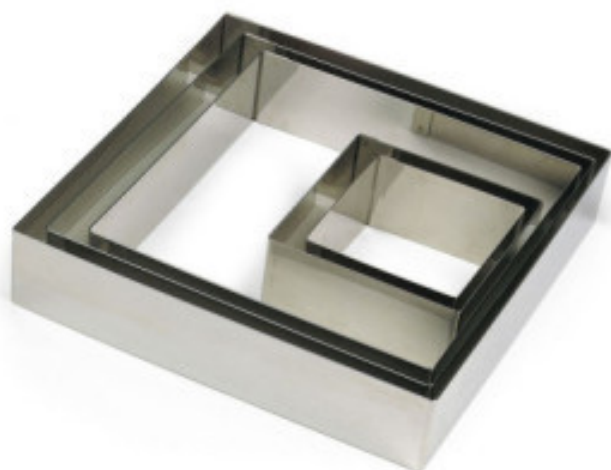

# Carré en Inox - 120 x 120 mm

## TR863322

Ce carré en inox de dimensions 120 x 120 mm est idéal pour la présentation soignée de plats ou desserts. Sa structure solide en inox assure une longue durée de vie, parfaite pour une utilisation intensive en cuisine professionnelle. Sa couleur argentée apporte une touche d'élégance à votre service en restauration ou en collectivité.

### Caractéristiques Produit :

Matière : Inox

Longueur (mm) : 120

Profondeur (mm) : 120

Hauteur (mm) : 45

Pays de Fabrication : France

Couleur : Argent / Inox