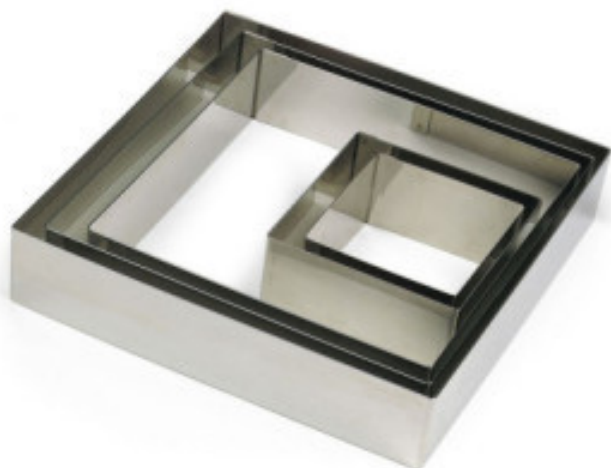

Carré en Inox - 160 x 160 mm

TR863330

Carré en Inox de dimensions 160 x 160 mm, idéal pour la préparation et le dressage en cuisine professionnelle. Sa structure solide en inox garantit une durabilité optimale. Disponible en couleur argent, ce carré apporte une touche d'élégance à la présentation des plats.

Caractéristiques Produit :

Matière : Inox

Longueur (mm) : 160

Profondeur (mm) : 160

Hauteur (mm) : 45

Pays de Fabrication : France

Couleur : Argent / Inox

Informations Logistiques :

Largeur : 0 mm

Profondeur : 0 mm

Hauteur : 0 mm