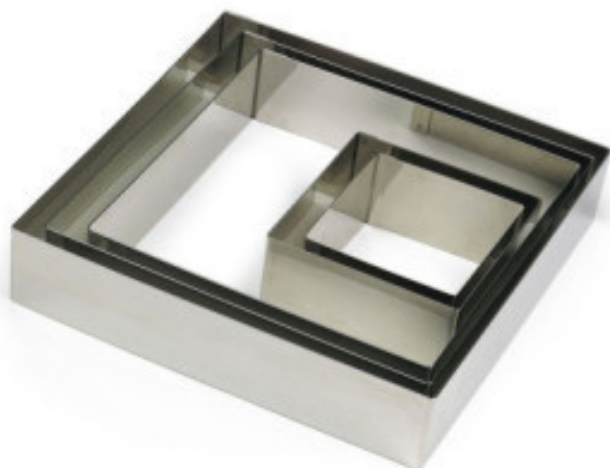

Carré en Inox - 180 x 180 mm

TR863340

Ce carré en Inox de dimensions 180 x 180 mm est idéal pour la préparation et la présentation des plats. Sa conception robuste en acier inoxydable garantit durabilité et hygiène. Parfait pour façonner des mets avec précision et élégance.

Caractéristiques Produit :

Matière : Inox

Longueur (mm) : 180

Profondeur (mm) : 180

Hauteur (mm) : 45

Pays de Fabrication : France

Couleur : Argent / Inox

Informations Logistiques :

Largeur : 0 mm

Profondeur : 0 mm

Hauteur : 0 mm