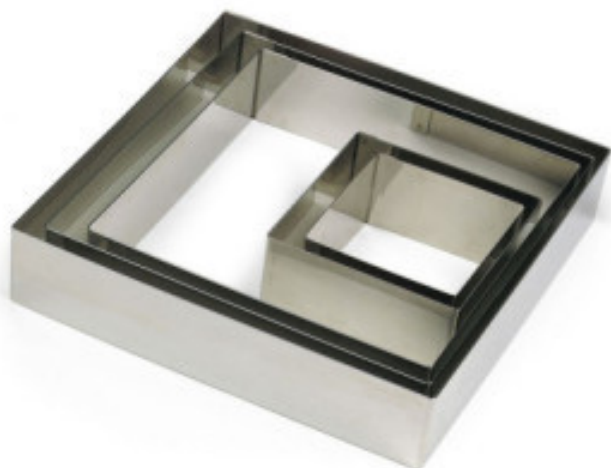

# Carré en Inox - 220 x 220 mm

## TR863360

Ce carré en inox de dimensions 220 x 220 mm est idéal pour la découpe précise et le dressage soigné de plats en restauration et collectivité. Sa matière en inox lui confère robustesse et durabilité, tandis que sa couleur argentée apporte une touche élégante à vos présentations. Avec ce produit, vous pourrez réaliser des assiettes parfaitement agencées et mettre en valeur vos créations culinaires.

### Caractéristiques Produit :

Matière : Inox

Longueur (mm) : 220

Profondeur (mm) : 220

Hauteur (mm) : 45

Pays de Fabrication : France

Couleur : Argent / Inox