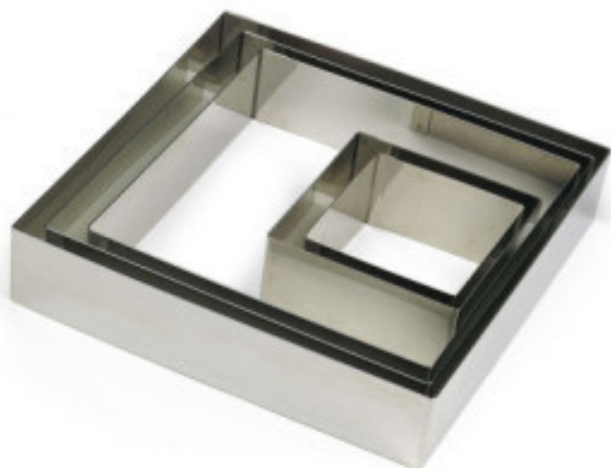

Carré en Inox - 220 x 220 mm

TR863360

Ce carré en inox de dimensions 220 x 220 mm est idéal pour la découpe précise et le dressage soigné de plats en restauration et collectivité. Sa matière en inox lui confère robustesse et durabilité, tandis que sa couleur argentée apporte une touche élégante à vos présentations. Avec ce produit, vous pourrez réaliser des assiettes parfaitement agencées et mettre en valeur vos créations culinaires.

Caractéristiques Produit :

Matière : Inox

Longueur (mm) : 220

Profondeur (mm) : 220

Hauteur (mm) : 45

Pays de Fabrication : France

Couleur : Argent / Inox

Informations Logistiques :

Largeur : 0 mm

Profondeur : 0 mm

Hauteur : 0 mm