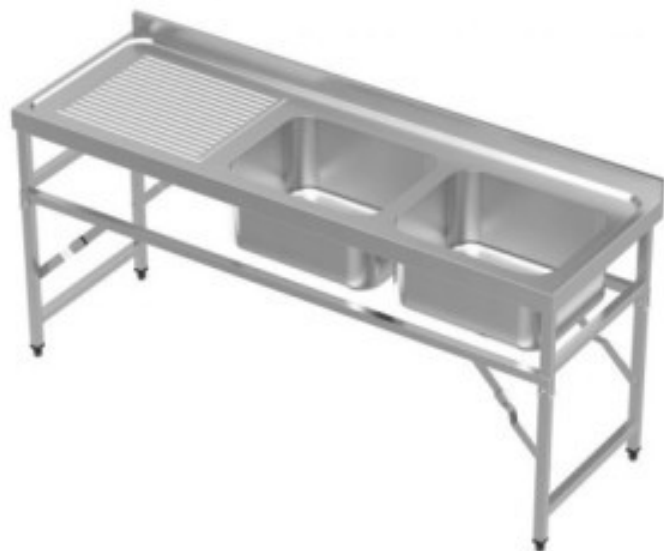

Plonge Pliante 2 Bacs et Egouttoir à Gauche avec Dossieret - L 1800 x P 600 mm CB74900280

La plonge pliante 2 bacs et égouttoir à gauche avec dossieret, fabriquée en acier inoxydable, offre une hauteur intérieure de 250mm, une largeur intérieure de 500mm, et une profondeur intérieure de 600mm. Avec une hauteur totale de 910mm et des dimensions généreuses de L 1800 x P 600 mm, elle permet de nettoyer efficacement une grande quantité de vaisselle dans les cuisines professionnelles. Son design pratique et robuste en fait un choix idéal pour les professionnels de la restauration ou les collectivités.

Caractéristiques Produit :

Matière : Acier Inoxydable	Nombre de Cuves : 2	Longueur (mm) : 1800
Profondeur (mm) : 600	Hauteur (mm) : 910	Poids (kg) : 30
Egouttoir : Gauche	Dossieret : Avec dossieret	Étagère basse : Non
Hauteur Intérieure (mm) : 250	Largeur Intérieure (mm) : 500	Profondeur Intérieure (mm) : 600