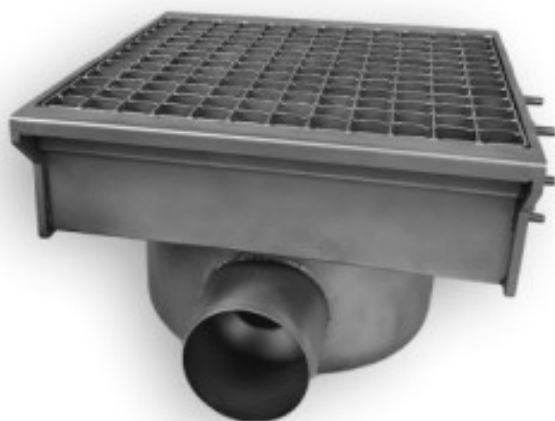

Caniveau de Sol - 300 x 265 mm - 1 Sortie

CB71070020

Caractéristiques Produit :

Informations Logistiques :

Largeur : 0 mm

Profondeur : 0 mm

Hauteur : 0 mm