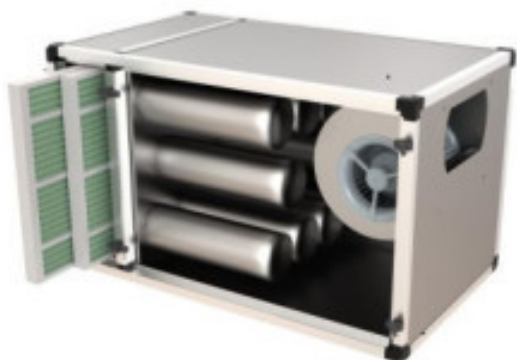

Filtre à Air avec Moteur 4000 m³ pour Hotte CB72230510

Ce filtre à air avec moteur de 4000 m³ est spécialement conçu pour les hottes de cuisine professionnelles. Alimenté en 230 V, il offre une puissance de 550 W pour garantir une excellente qualité de l'air. Avec ses dimensions généreuses (790 mm de hauteur, 1500 mm de longueur et 790 mm de profondeur) et son poids de 95 kg, ce filtre à air assure une filtration efficace pour un environnement de travail sain.

Caractéristiques Produit :

Alimentation : 230 V	Longueur (mm) : 1500	Profondeur (mm) : 790
Hauteur (mm) : 790	Poids (kg) : 95	Puissance (W) : 550

Informations Logistiques :

Largeur : 0 mm	Profondeur : 0 mm	Hauteur : 0 mm
----------------	-------------------	----------------