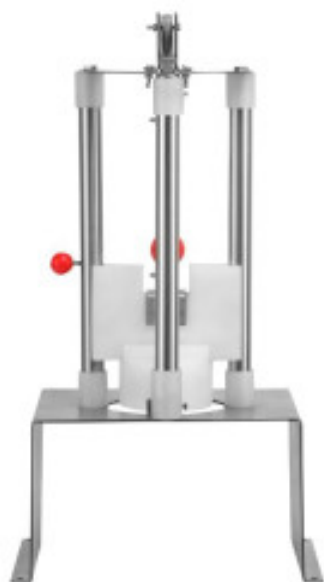

Epluche et Vide Ananas Professionnel - Ø 88 et 100 mm

DLPP88100

Discover the **Professional Pineapple Peeler and Corer - Ø 88 and 100 mm**, the ideal tool for quickly preparing your pineapples. With its ergonomic design and compact dimensions, it will fit perfectly into your kitchen. Made of stainless steel, this pineapple peeler guarantees long-lasting use and optimal hygiene. Its weight of 18 kg gives it rock-solid stability.

Caractéristiques Produit :

Matière : Inox

Longueur (mm) : 390

Profondeur (mm) : 270

Hauteur (mm) : 660

Poids (kg) : 18

Couleur : Argent / Inox

Informations Logistiques :

Largeur : 300 mm

Profondeur : 400 mm

Hauteur : 670 mm