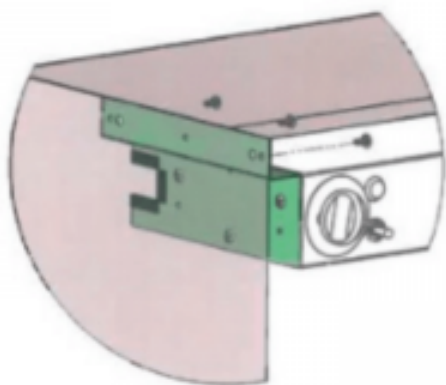

Fixation Latérale pour rampes chauffantes

SAFIX01

Fixation Latérale pour rampes chauffantes SOFRACA

Caractéristiques Produit :

Informations Logistiques :

Largeur : 0 mm

Profondeur : 0 mm

Hauteur : 0 mm