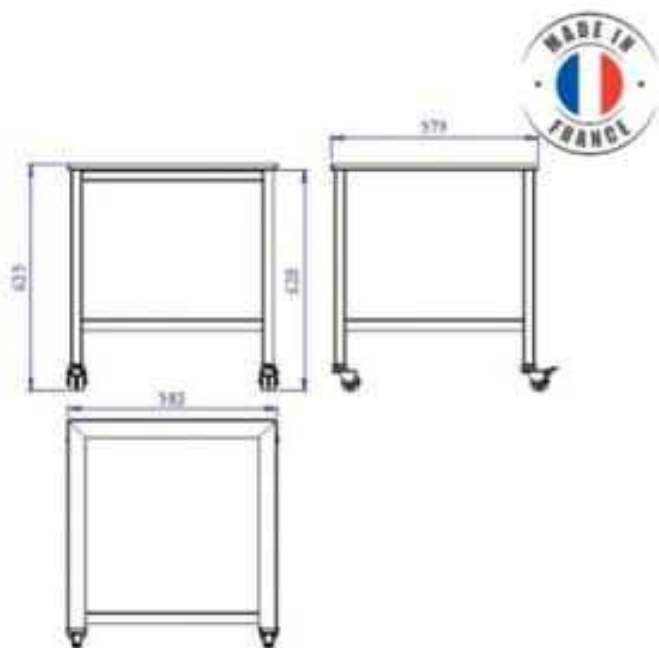

Piètement pour Trancheuse à Pain Semi-Automatique SRBYPCTR

Ce Piètement de fabrication française est adaptée pour la Trancheuse à Pain Semi-Automatique SRBYPCTR de chez Sofinor. Fabrication Française.

Caractéristiques Produit :

Matière : Acier

Longueur (mm) : 583

Profondeur (mm) : 579

Hauteur (mm) : 633

Poids (kg) : 11

Informations Logistiques :

Largeur : 0 mm

Profondeur : 0 mm

Hauteur : 0 mm